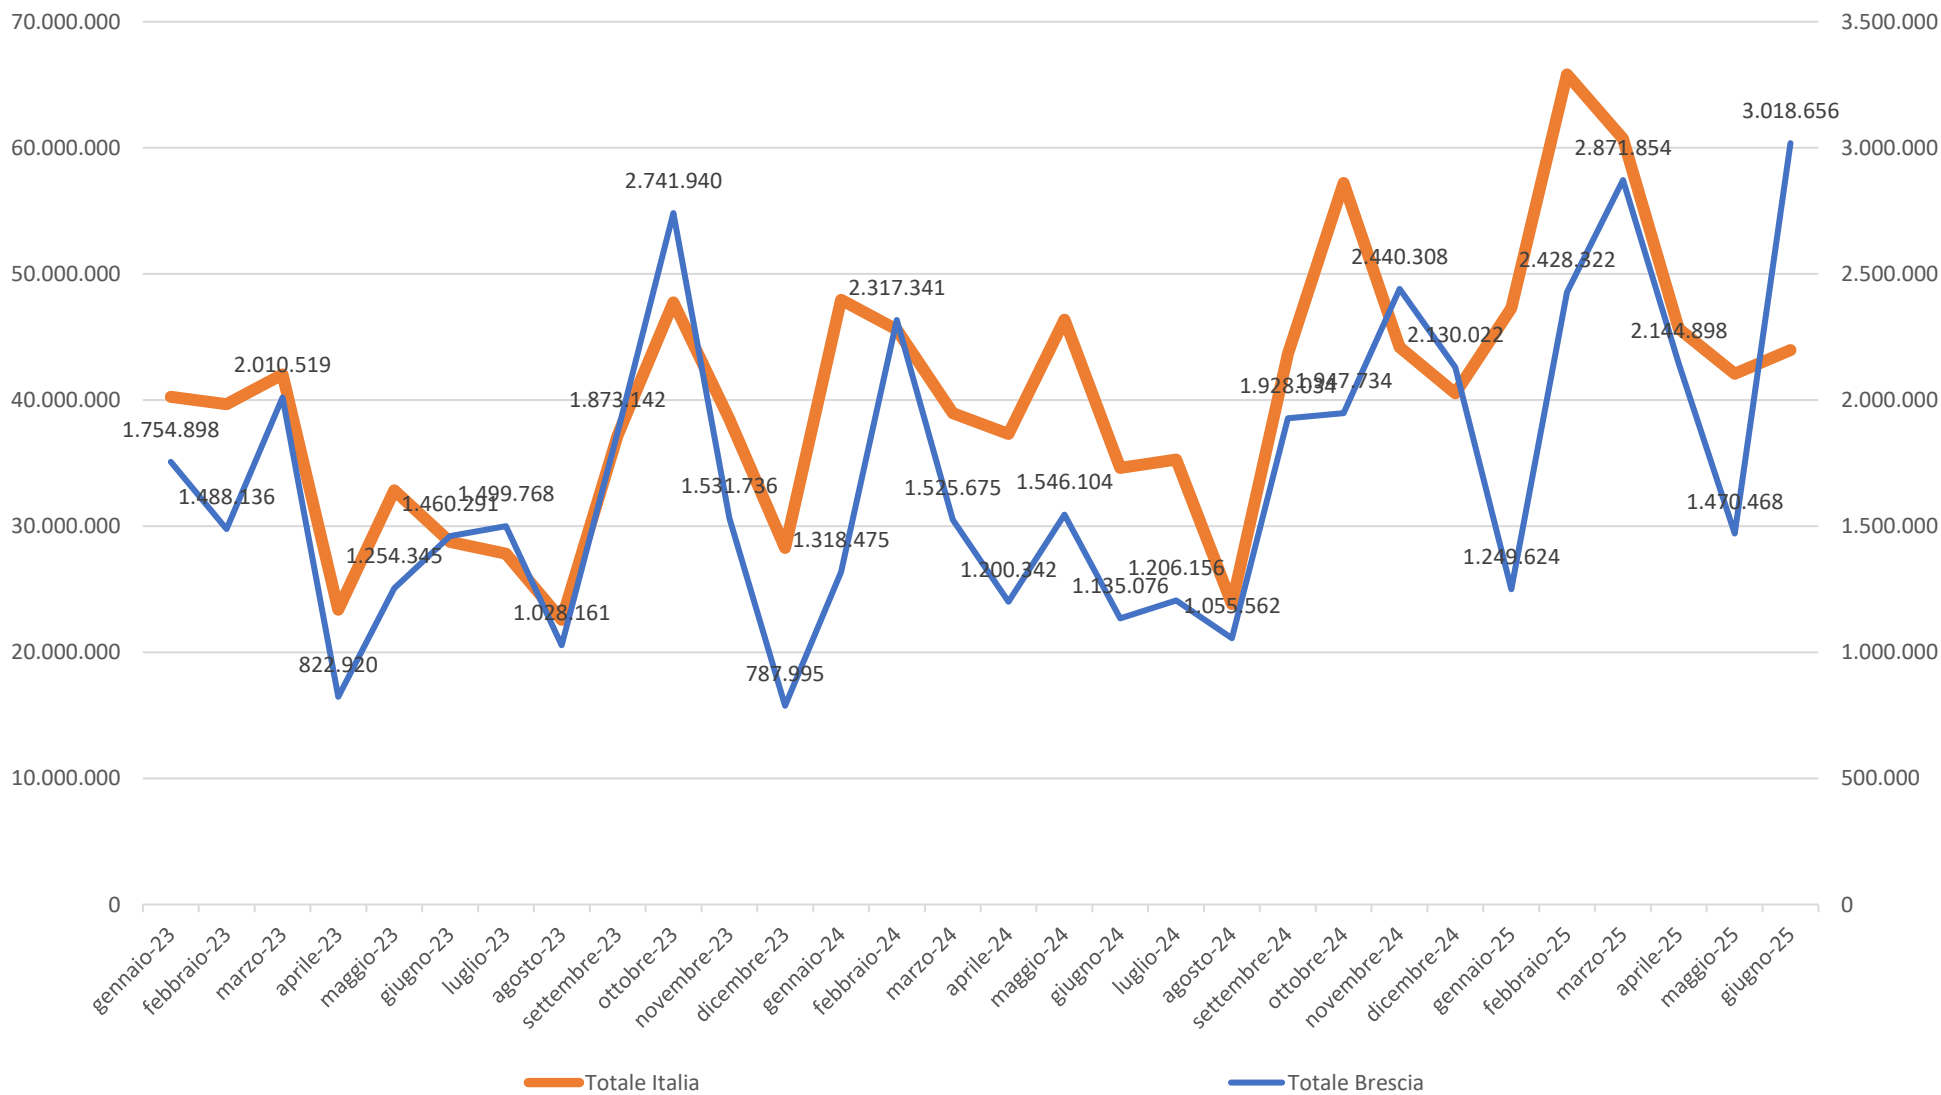

ore cassa integrazione 2023 - 2025 (giugno) Italia e Brescia - fonte dati INPS

ore cassa integrazione 2020 - 2025 (giugno) Italia e Brescia - fonte dati INPS

ore cassa integrazione 2023 - 2025 (giugno)
Brescia - fonte dati INPS

ore cassa integrazione - primi sei mesi 2024 e 2025
Italia e Brescia - fonte dati INPS