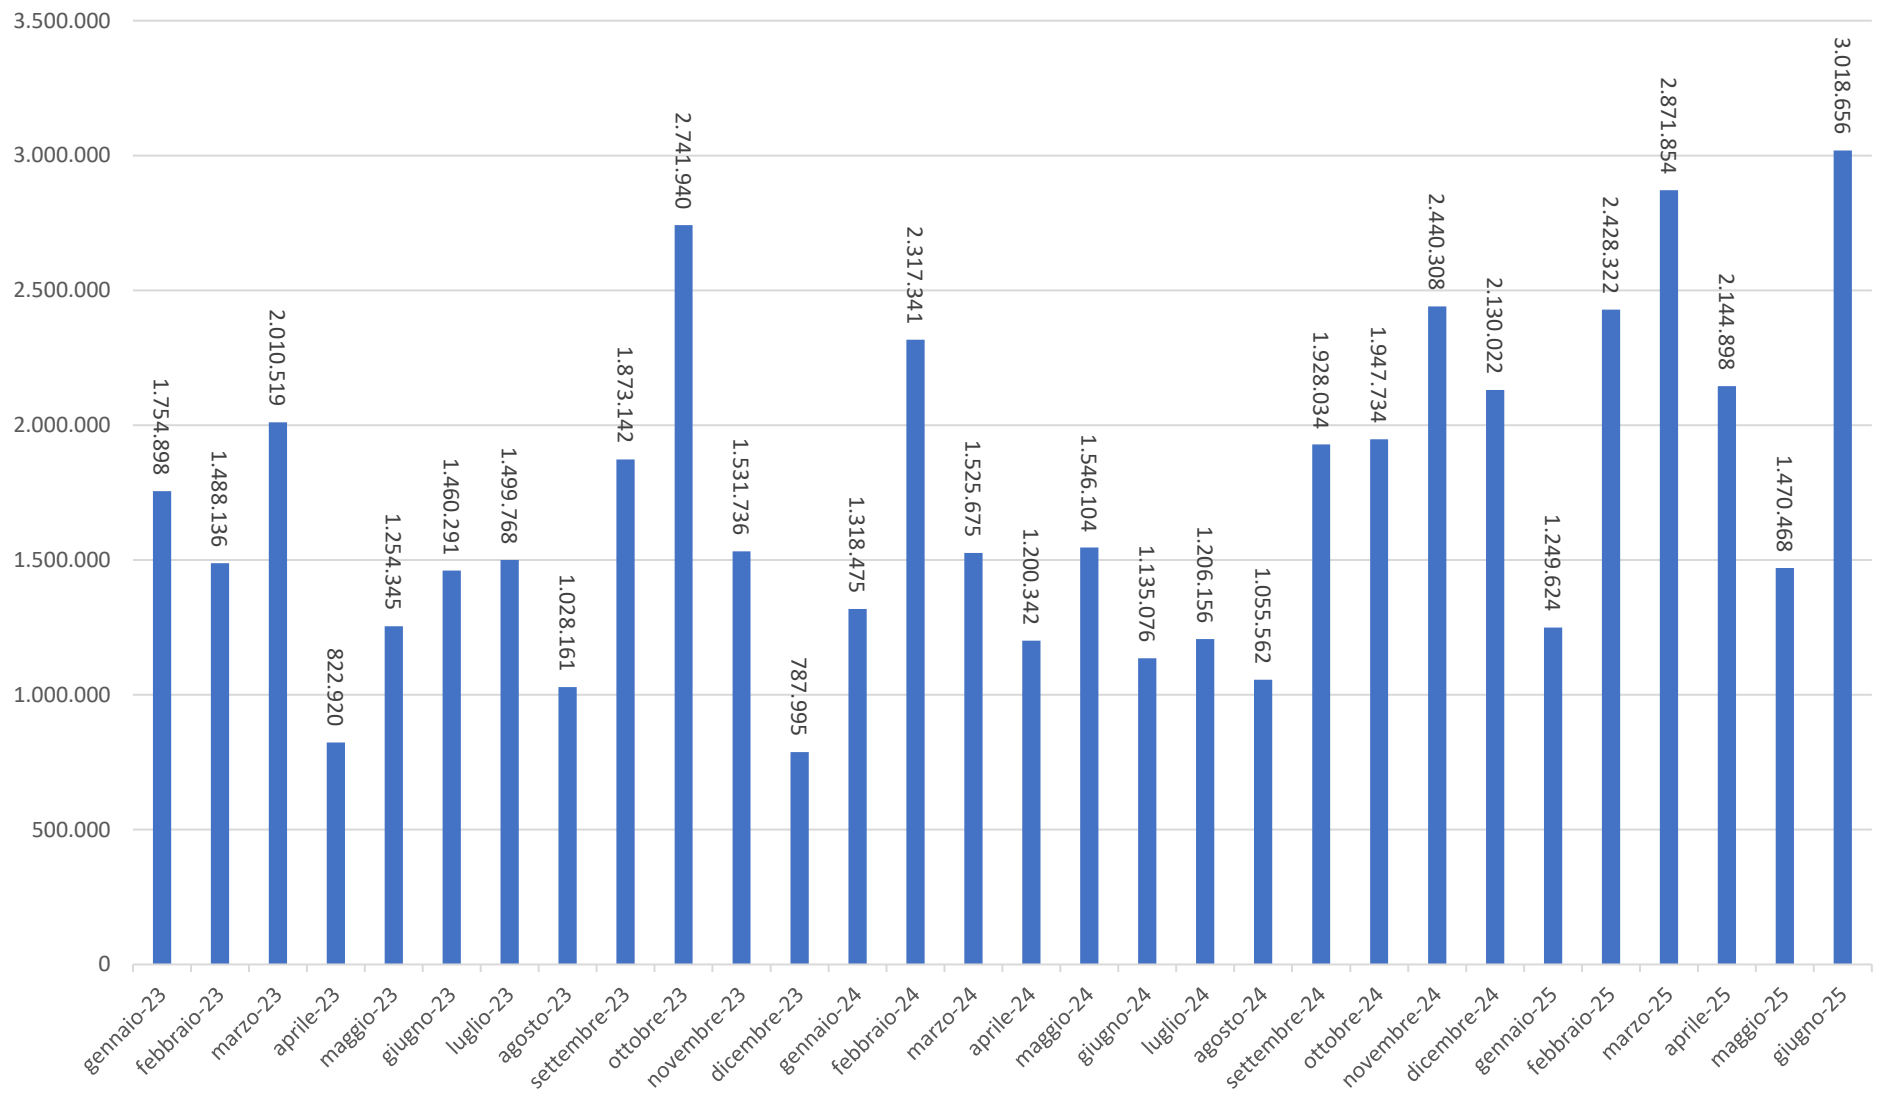

ore cassa integrazione 2023 - 2025 (giugno) Italia e Brescia - fonte dati INPS

ore cassa integrazione 2020 - 2025 (giugno) Italia e Brescia - fonte dati INPS

ore cassa integrazione 2023 - 2025 (giugno)
Brescia - fonte dati INPS

ore cassa integrazione - primi sei mesi 2024 e 2025
Italia e Brescia - fonte dati INPS