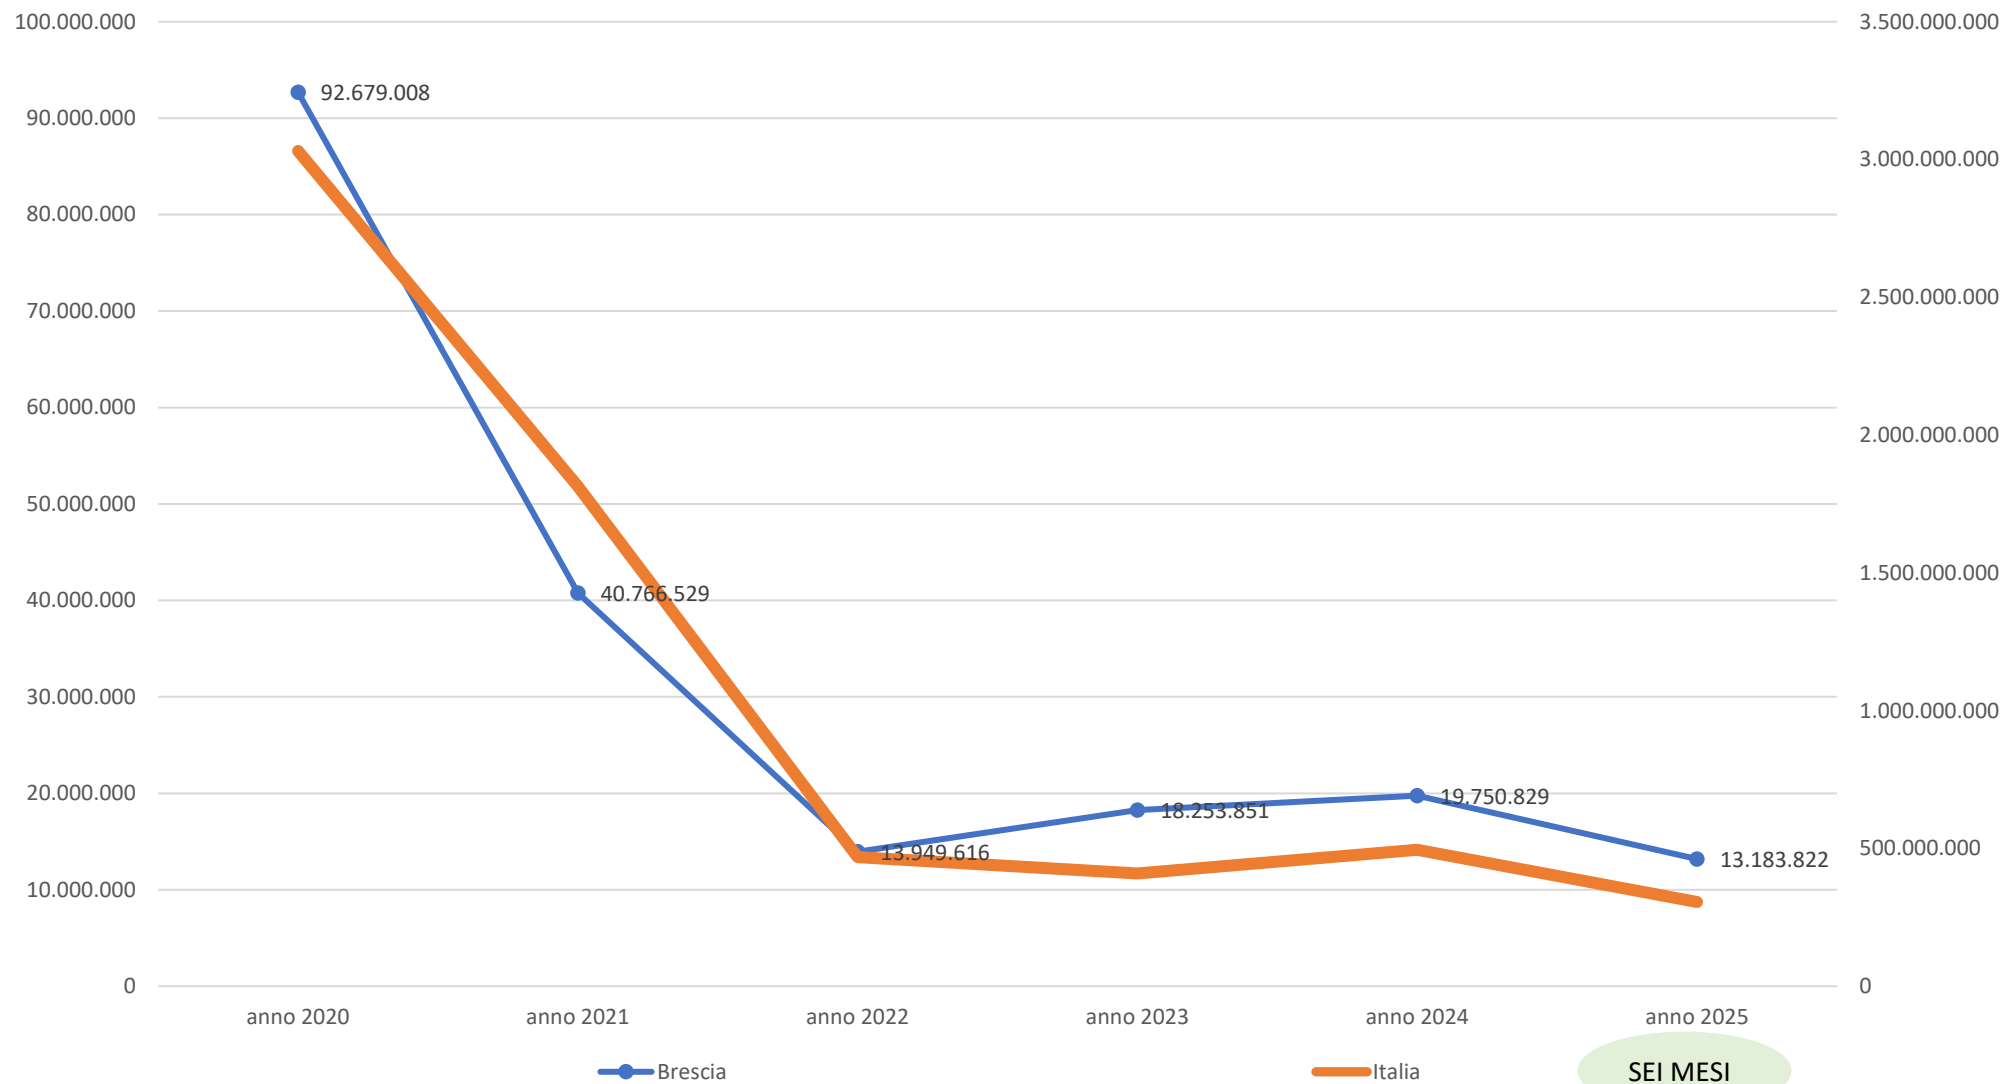

ore cassa integrazione 2023 - 2025 (giugno) Italia e Brescia - fonte dati INPS

ore cassa integrazione 2020 - 2025 (giugno) Italia e Brescia - fonte dati INPS

ore cassa integrazione 2023 - 2025 (giugno)
Brescia - fonte dati INPS

ore cassa integrazione - primi sei mesi 2024 e 2025
Italia e Brescia - fonte dati INPS