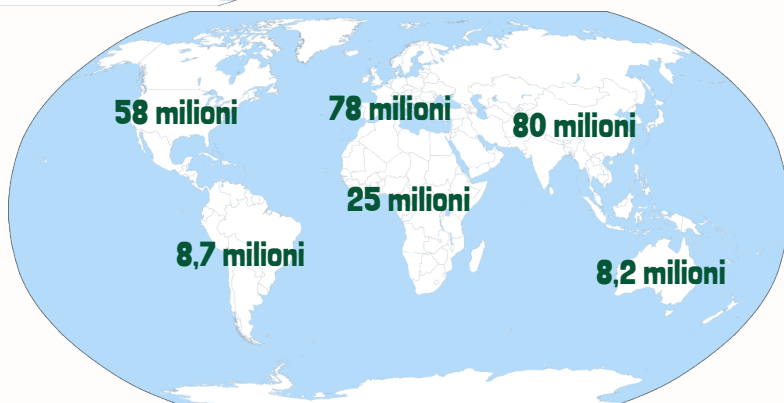

Migranti nel Mondo e in Europa

Per le Nazioni Unite i migranti nel Mondo al 2017 sono stati **258 milioni**

120 milioni migrano dal Sud al Nord del Mondo

 **124,8 milioni**
donne

 **36 milioni**
sotto i 20 anni

 **24,5 milioni**
rifugiati

50 milioni
minori

39,2
l'età media

180 milioni
tra i 20 e i 60 anni

di cui migranti in partenza in base al continente di origine*

*i numeri sono comprensivi dei movimenti migratori interna ed esterna al continente di riferimento

di cui migranti in arrivo in base al continente di approdo

nel 2017 gli stranieri residenti in Europa erano **38,6 milioni**
nella maggior parte dei casi sono europei